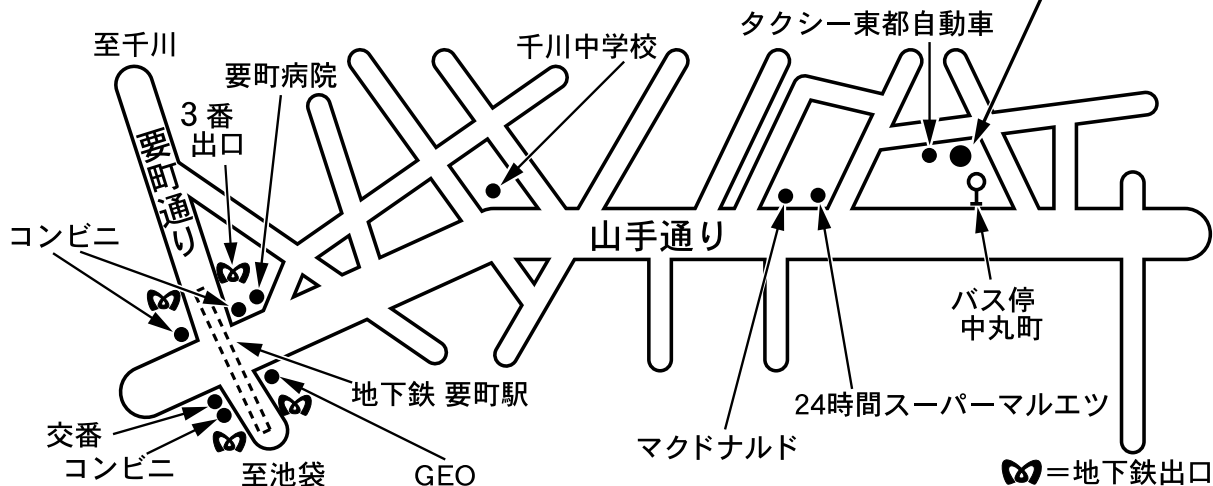

ACCESS & MAP

古楽研究会 **Space 1F**

- ◆池袋より地下鉄有楽町線・副都心線で1駅め、要町駅3番出口から山手通り沿徒歩9分前後
 - ◆池袋駅西口よりバス便＝熊野町循環または中丸町循環にて、中丸町下車 徒歩1分
- 東京都板橋区中丸町10-1 古楽研究会ビル1階 TEL.03-3530-7280 (想楽舎)